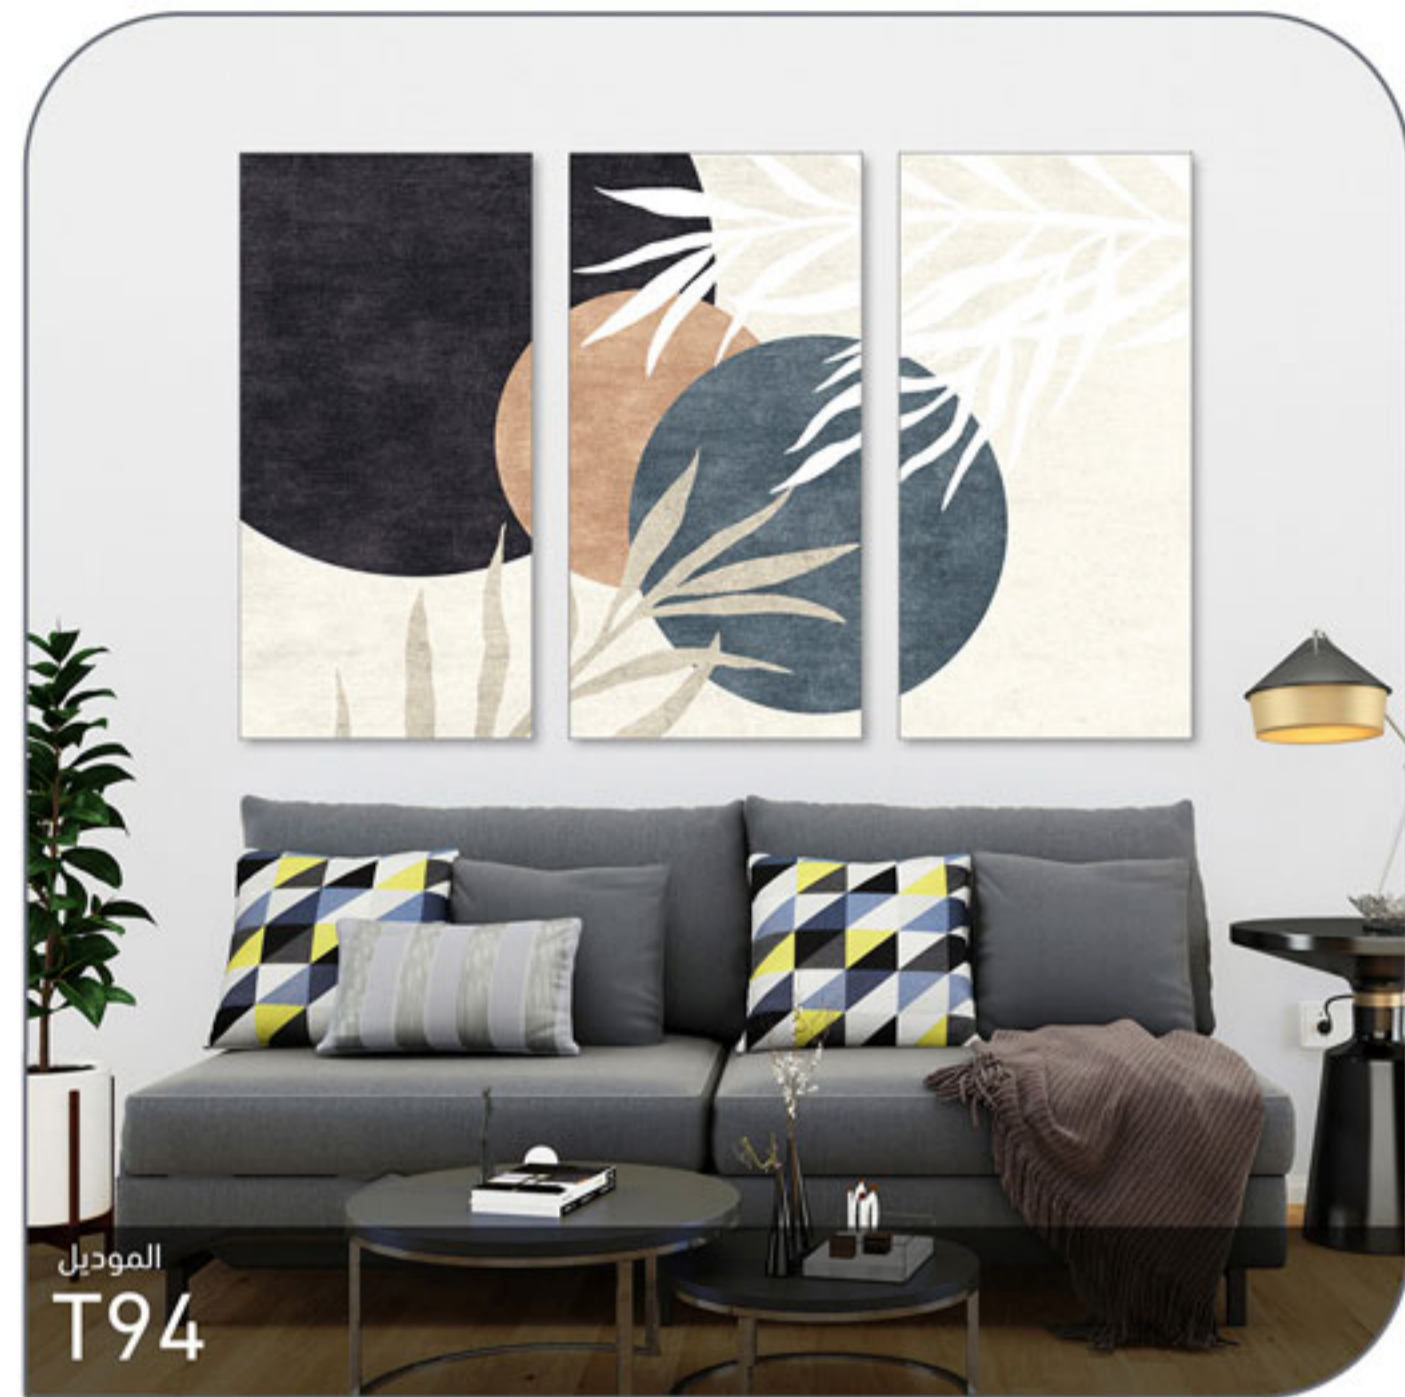

خشبي غامق

خشبي فاتح

ذهبي

أبيض

أسود

رحلة ممتعة مع أرقى المنتجات ..

مكون من 3 قطع في إطار واحد

100×70

الموديل
T125

الموديل
T124

الموديل
T121

الموديل
T150

الموديل
T144

الموديل
T134

150×50

180×60

210×70

60×40

90×60

120×80

120×60

140×70

160×80

200×100