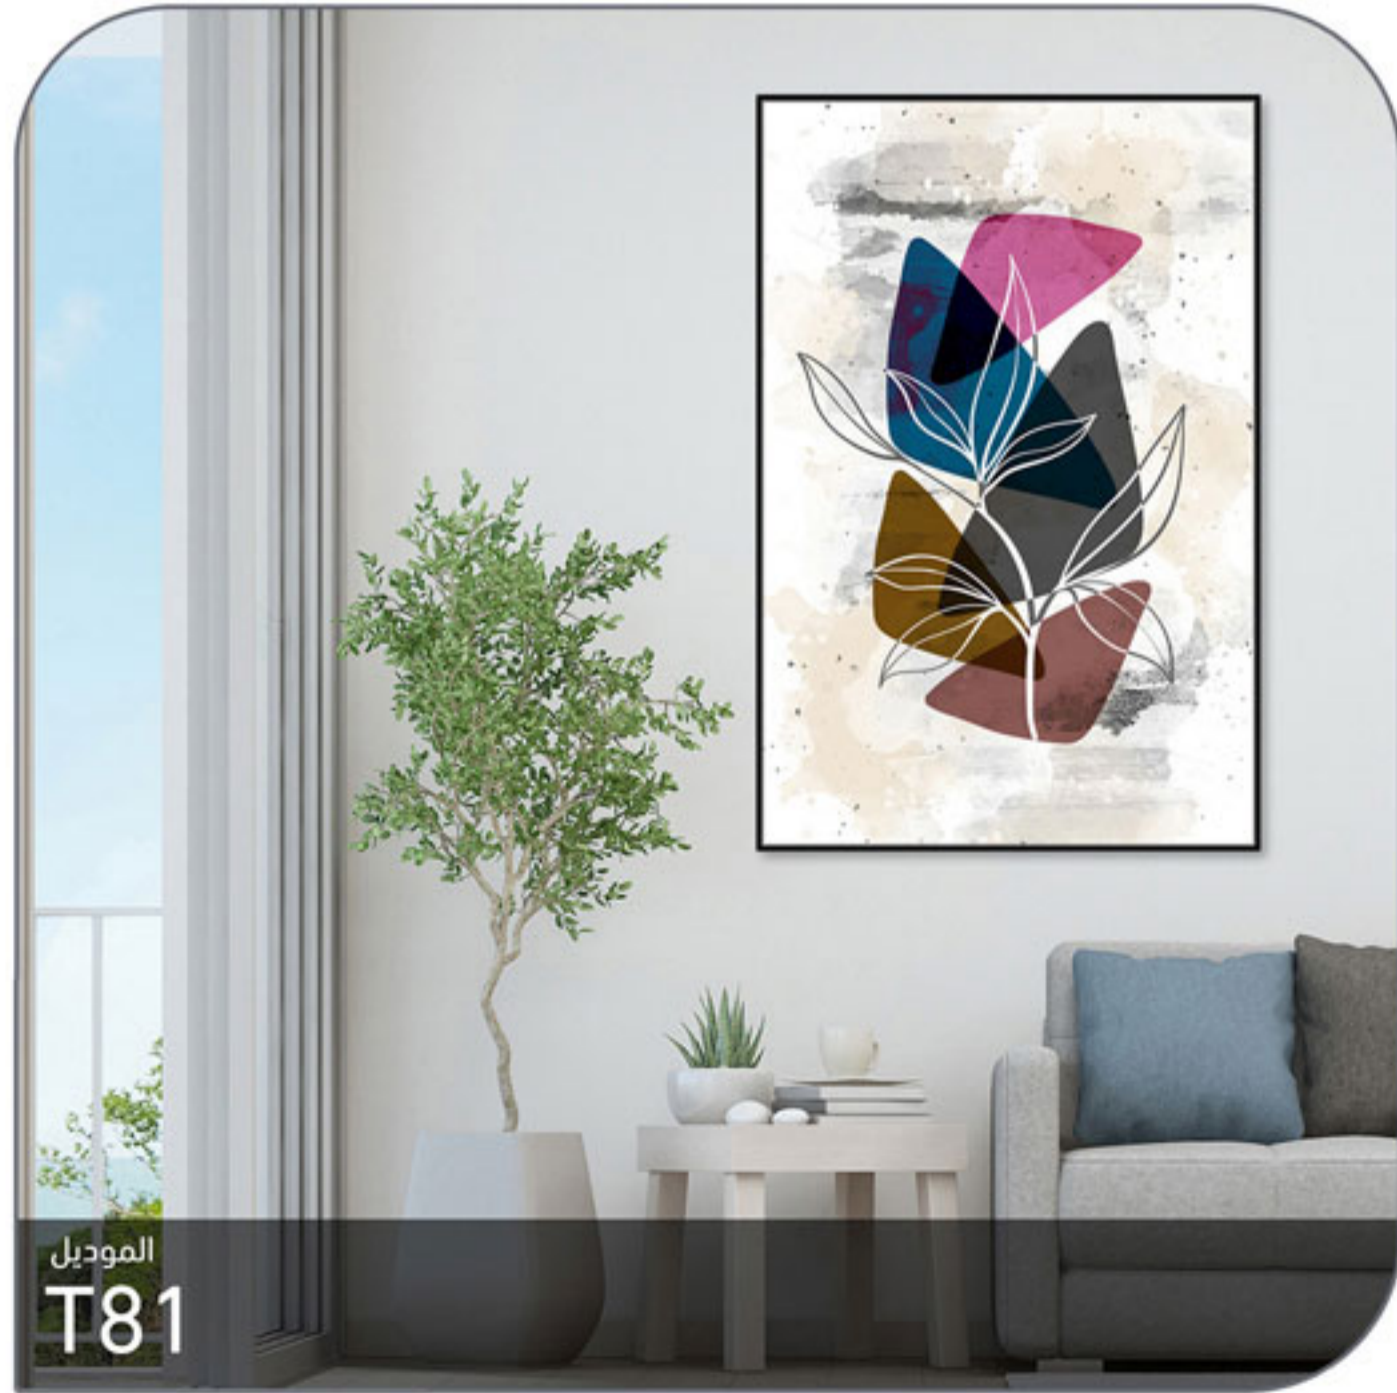

(رسم) متجر إلكتروني سعودي يهدف لإيجاد البديل العربي والمميز والهادف لمنتجات المناظر واللوحات الداخلية والستائر وورق الجدران ,
ومنتجات أخرى من الديكور .
نفخر بثقة عملاءنا وتواجدنا في الكثير من الفنادق والشركات , كما نفخر بتميز منتجاتنا ومنافسيتها لأسعار المنتجات المحلية والمستوردة .

خشبي غامق

خشبي فاتح

ذهبي

أبيض

أسود

رحلة ممتعة مع أرقى المنتجات ..

مكون من 3 قطع في إطار واحد

100×70

210×70

60×40

90×60

120×80

120×60

140×70

160×80

200×100