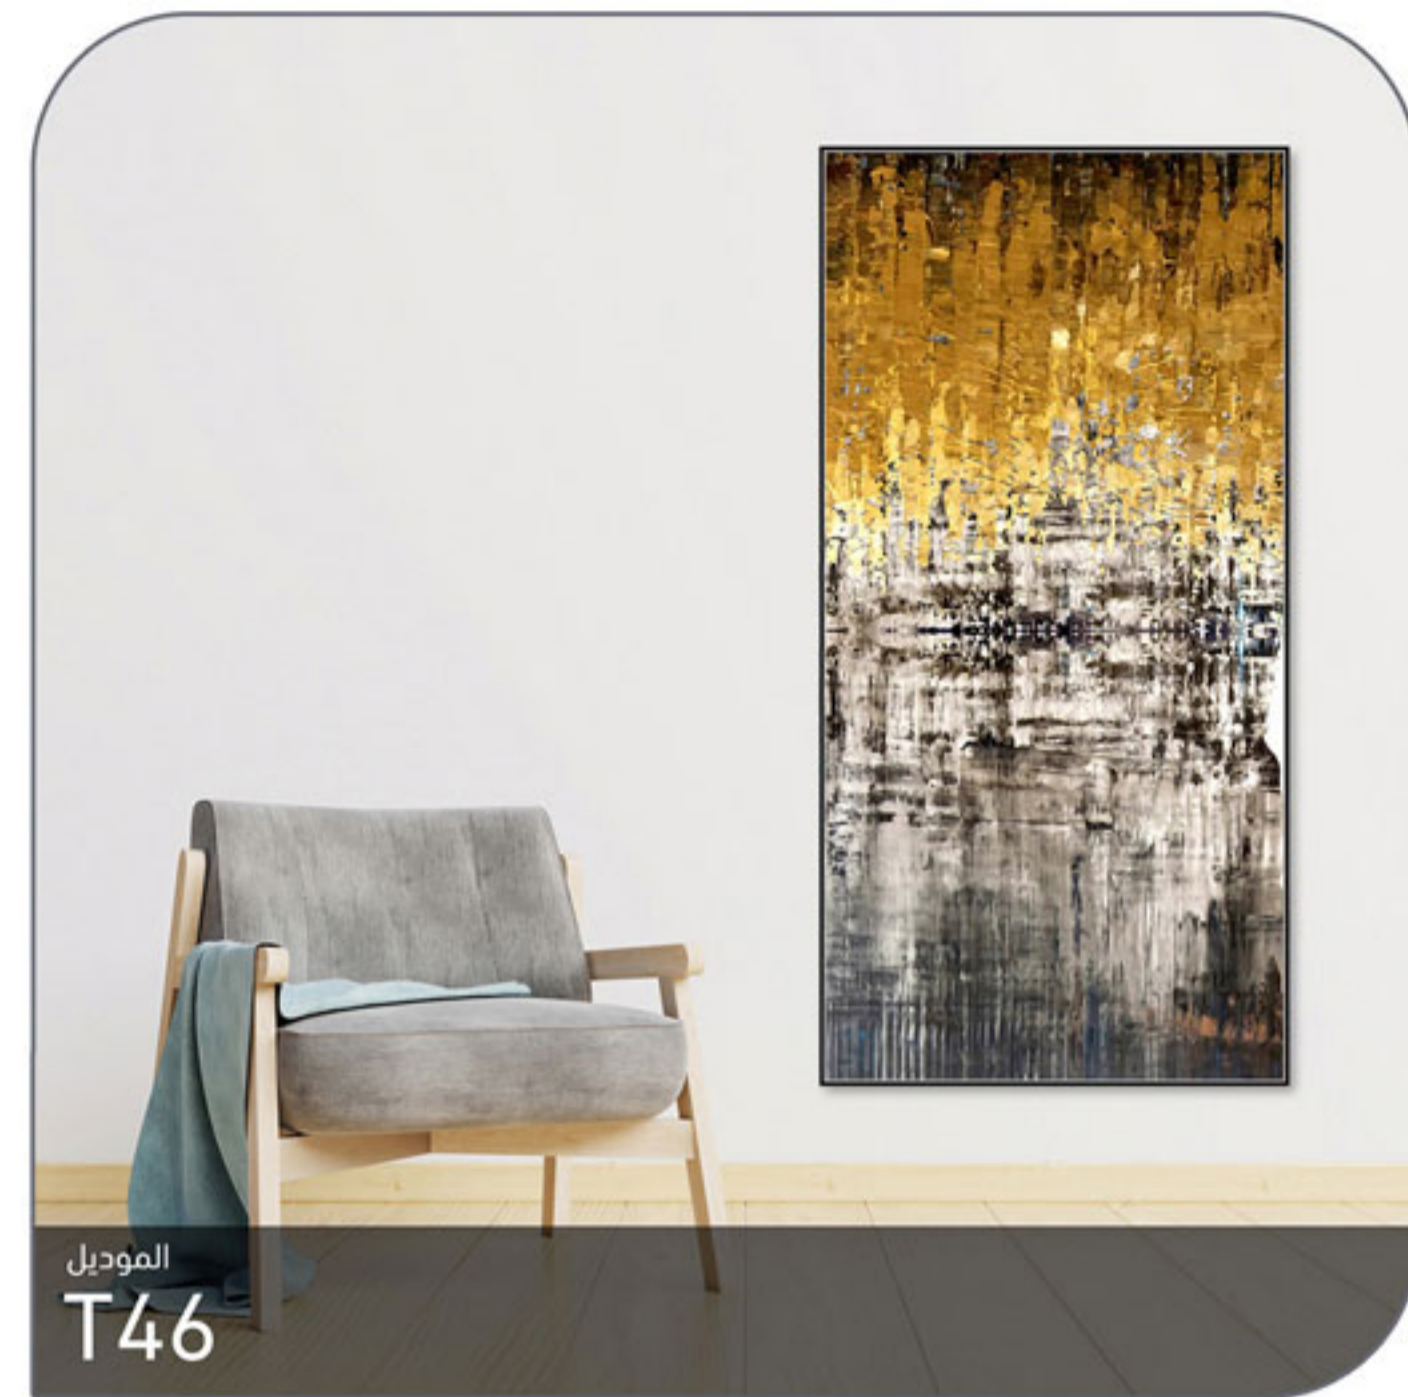

خشبي غامق

خشبي فاتح

ذهبي

أبيض

أسود

رحلة ممتعة مع أرقى المنتجات ..

مكون من 3 قطع في إطار واحد

100×70

210×70

60×40

90×60

120×80

120×60

140×70

160×80

200×100