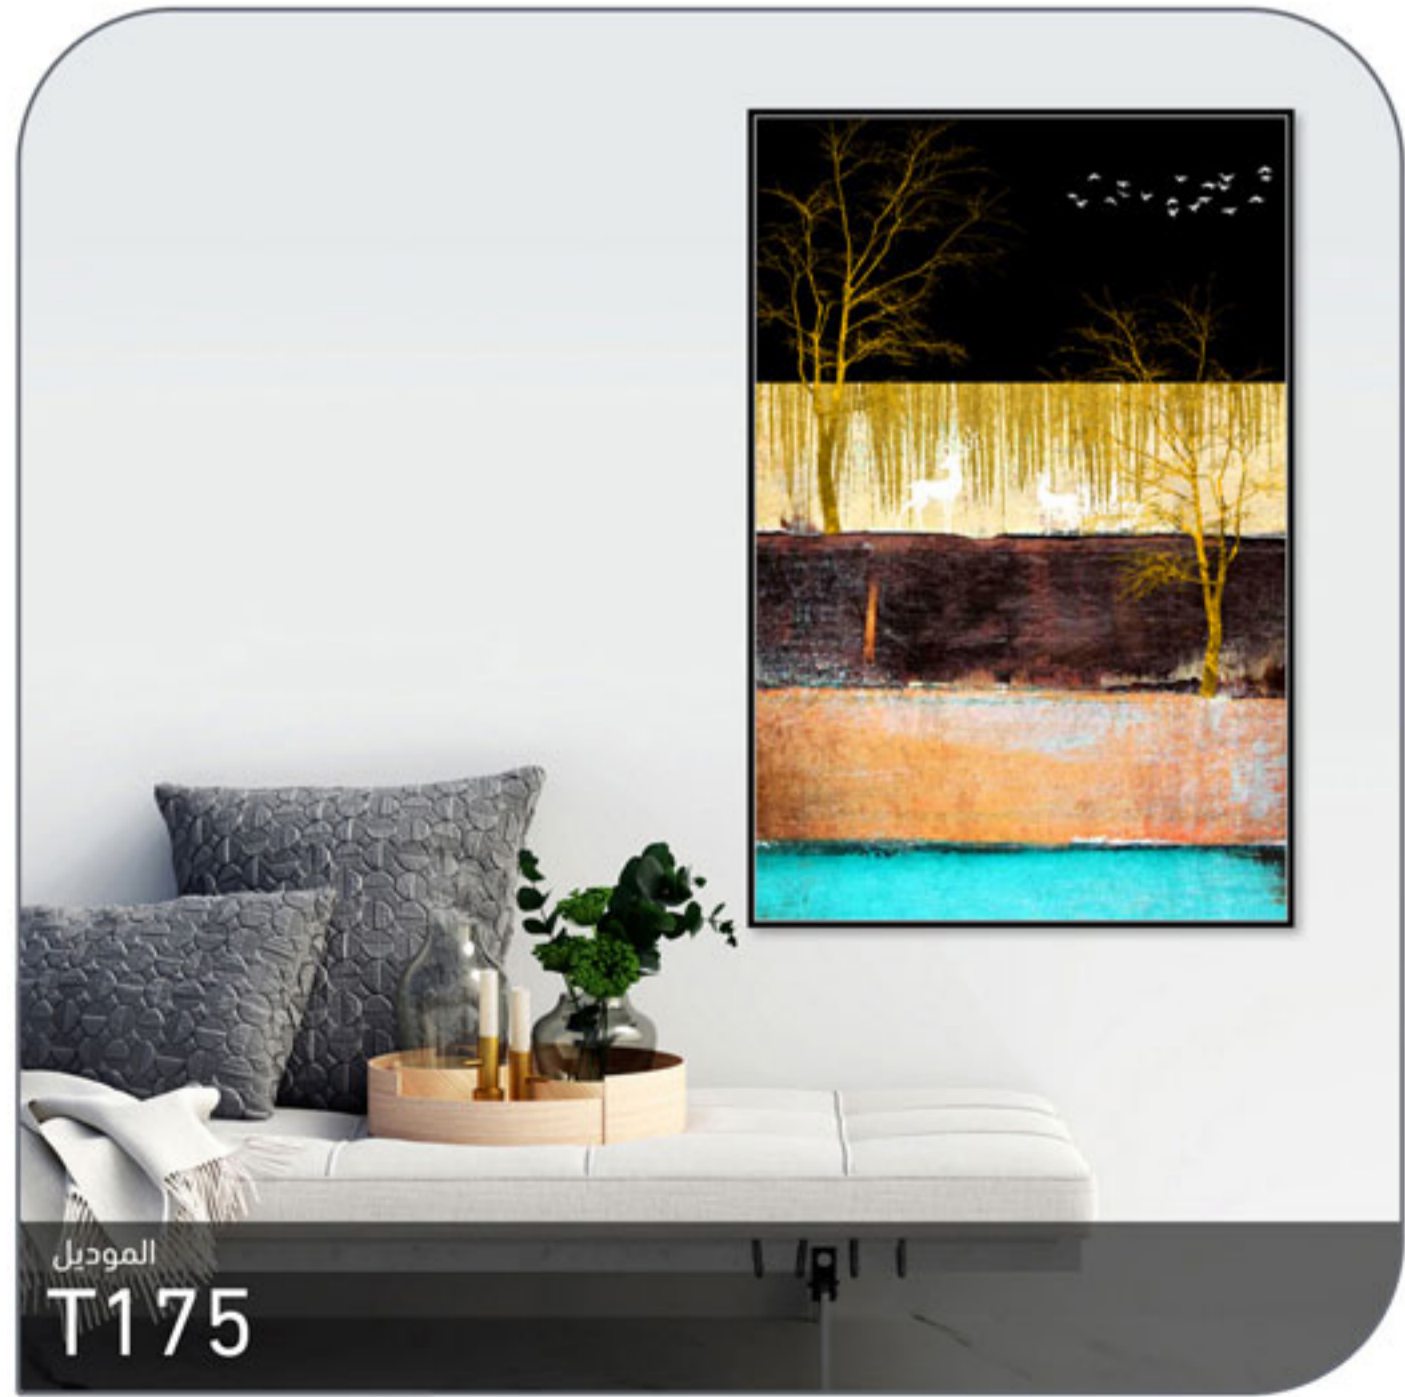

خشبي غامق

خشبي فاتح

ذهبي

أبيض

أسود

رحلة ممتعة مع أرقى المنتجات ..

مكون من 3 قطع في إطار واحد

100×70

210×70

60×40

90×60

120×80

120×60

140×70

160×80

200×100