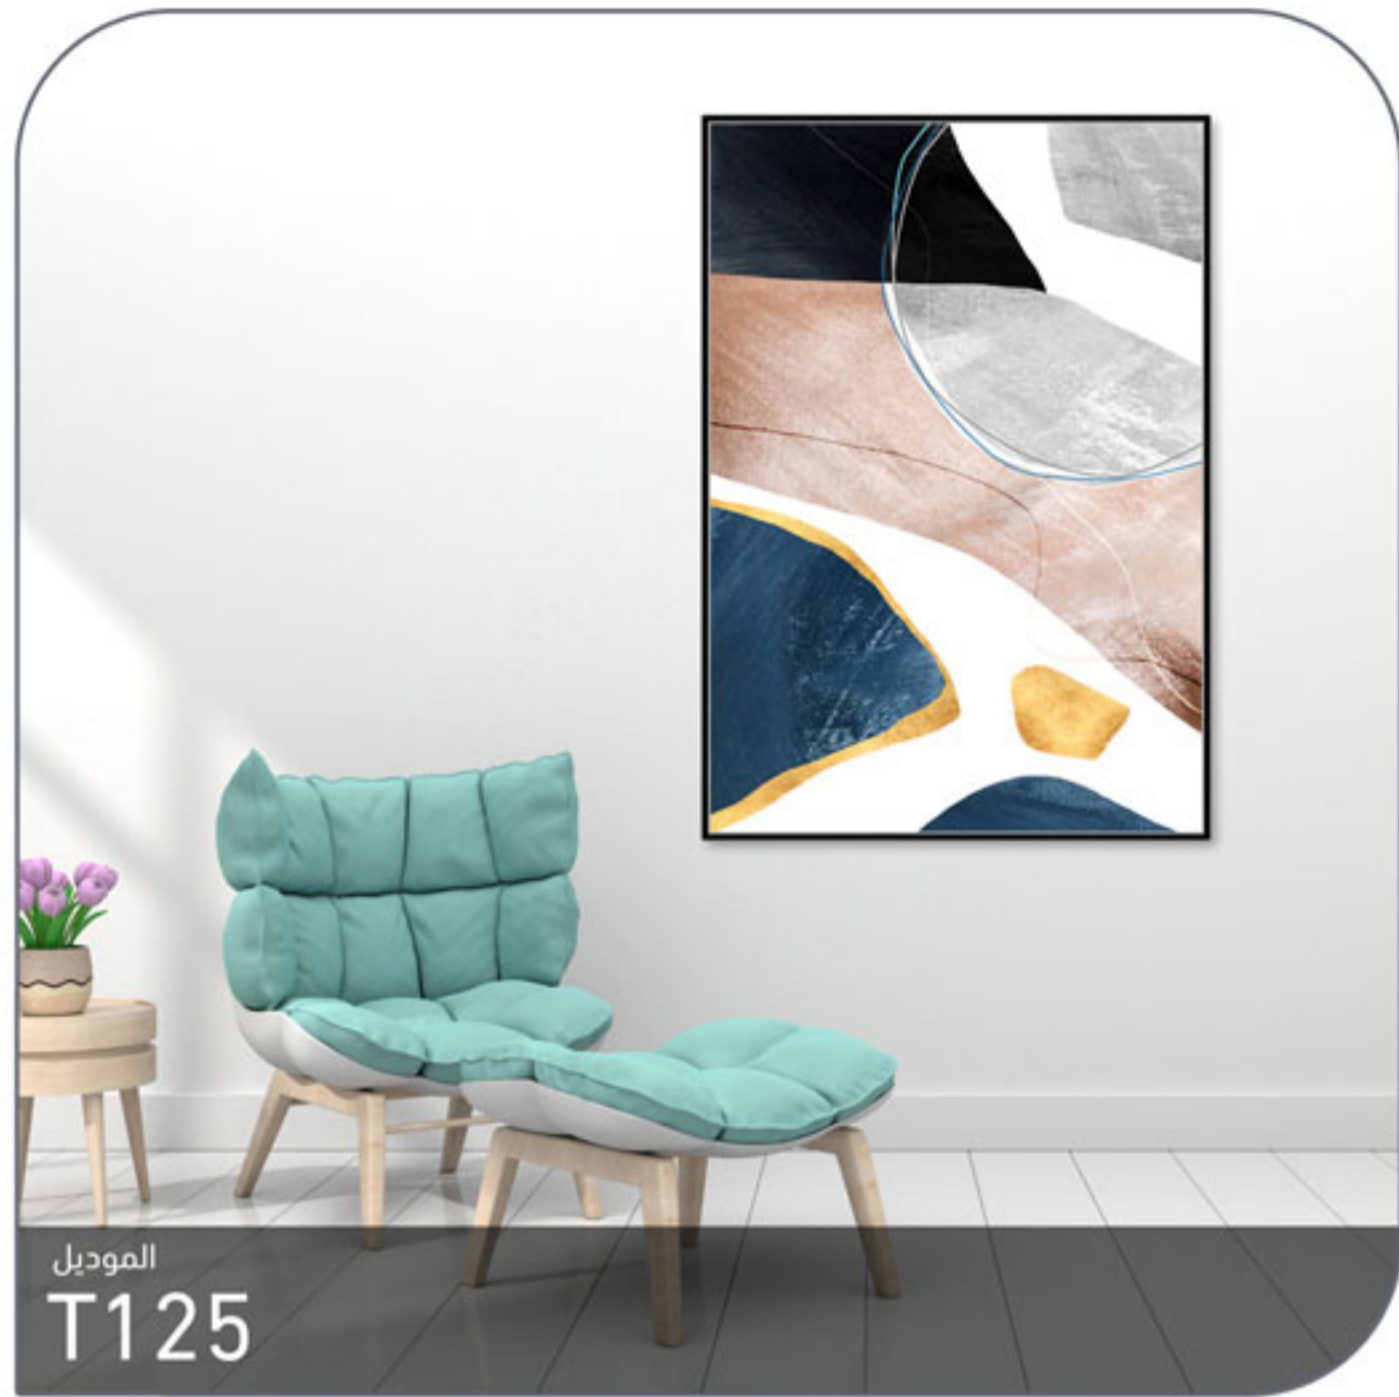

خشبي غامق

خشبي فاتح

ذهبي

أبيض

أسود

رحلة ممتعة مع أرقى المنتجات ..

مكون من 3 قطع في إطار واحد

100×70