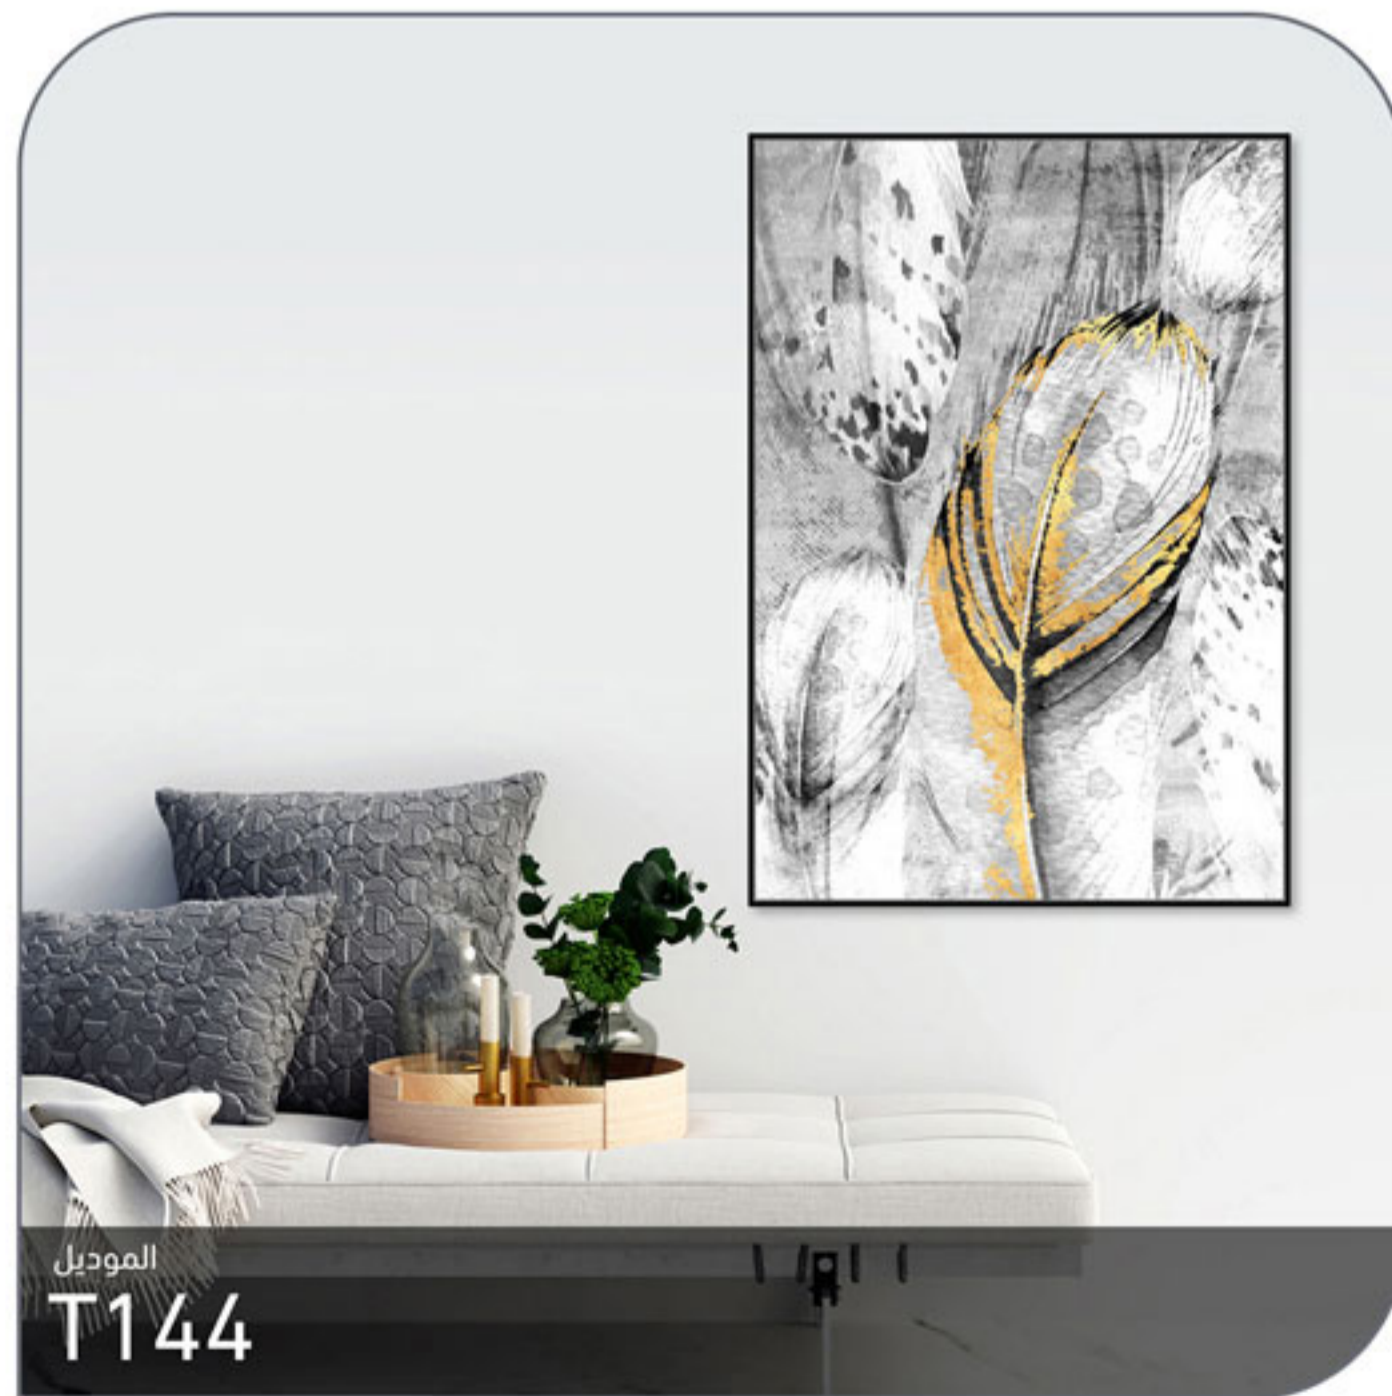

خشبي غامق

خشبي فاتح

ذهبي

أبيض

أسود

رحلة ممتعة مع أرقى المنتجات ..

مكون من 3 قطع في إطار واحد

100×70

الموديل
T125

الموديل
T124

الموديل
T121

الموديل
T150

الموديل
T144

الموديل
T134

150×50

180×60

210×70

60×40

90×60

120×80

120×60

140×70

160×80

200×100