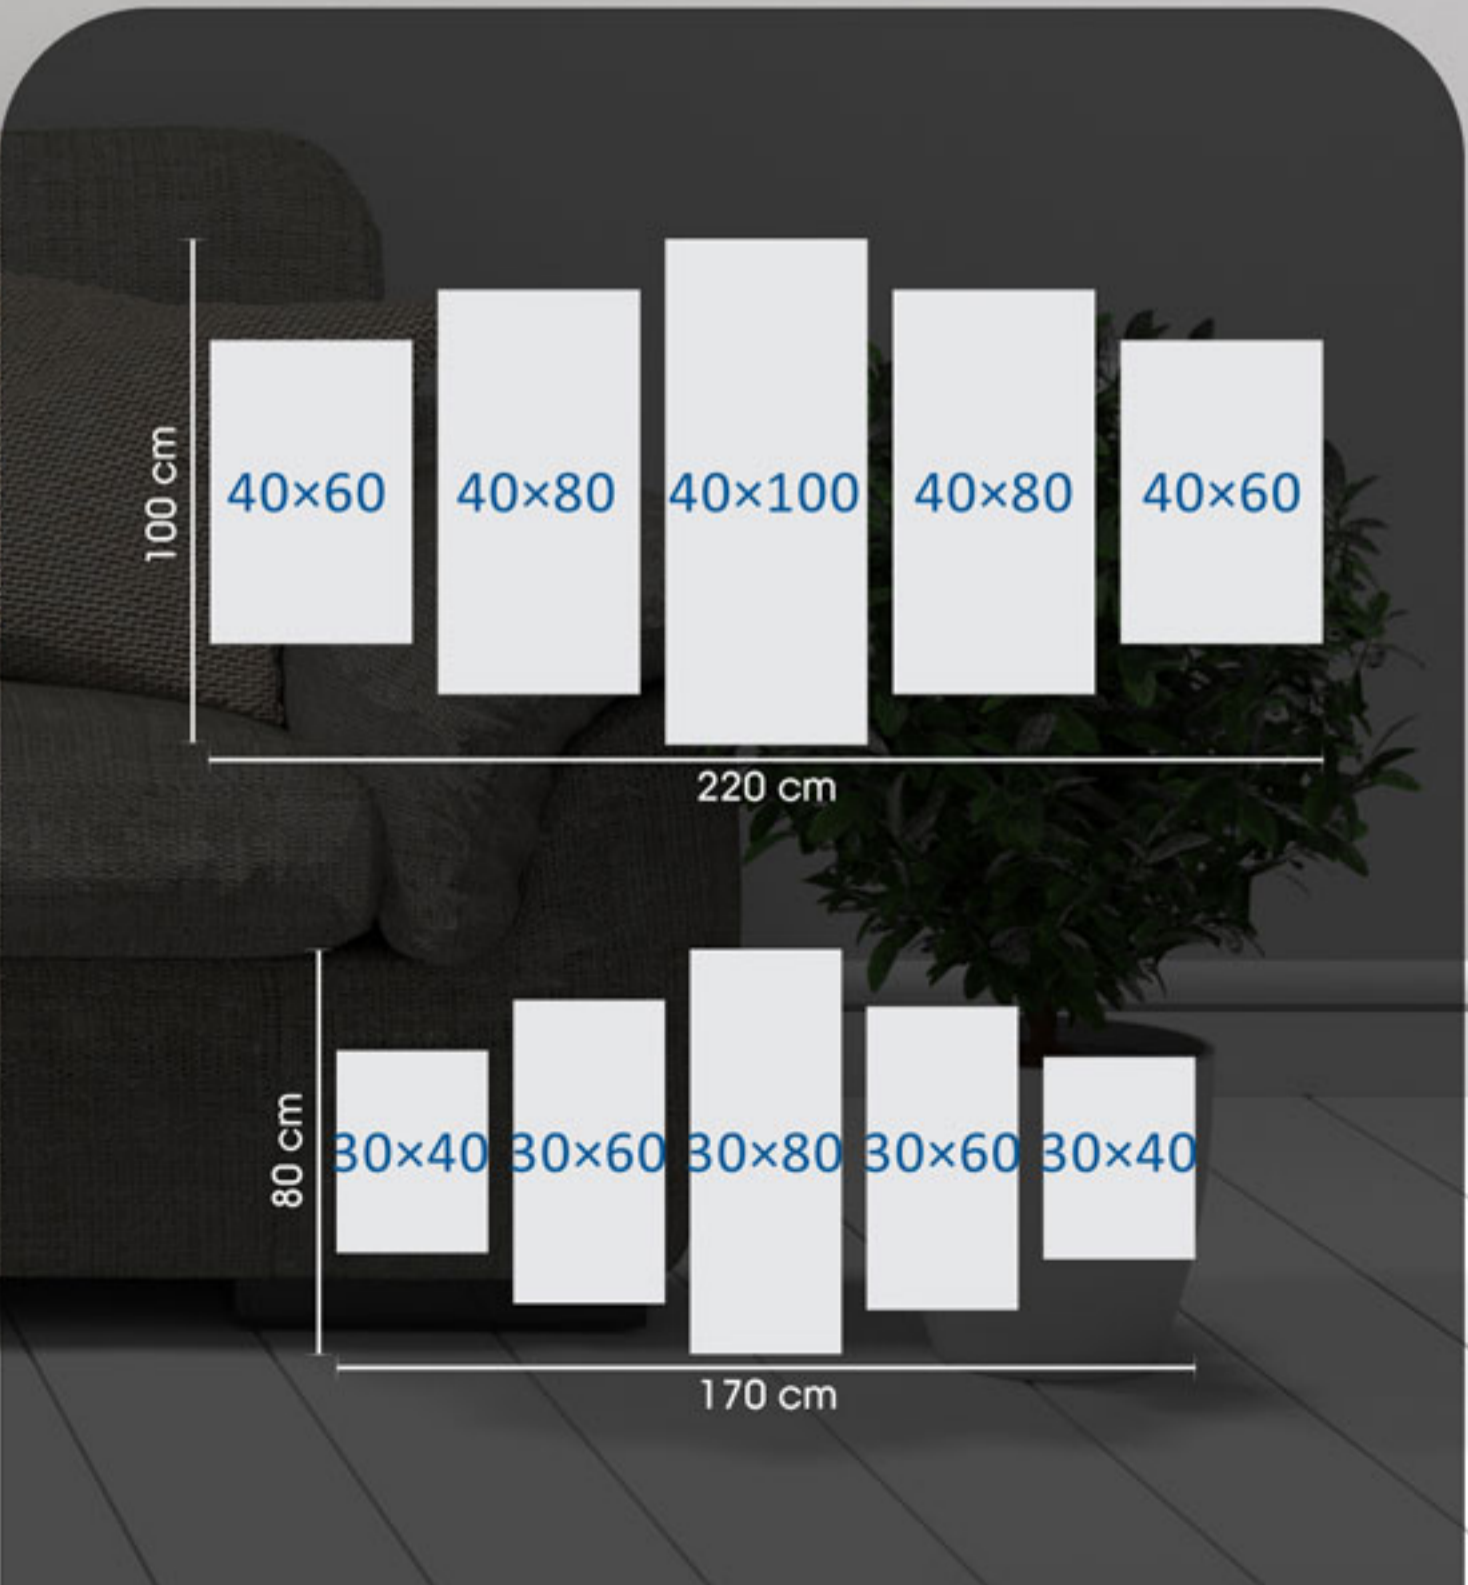

رحلة ممتعة مع أرقى المنتجات ..

مكون من قطعتين في إطار واحد

مكون من 3 قطع في إطار واحد

100×70

150x50

180x60

210x70

الموديل
P7

الموديل
020

الموديل
019

الموديل
P64

الموديل
P63

الموديل
P62

60x40

90x60

120x80

الموديل Q16

الموديل R1

الموديل Q21

الموديل Q19

120×60

140×70

160×80

200×100