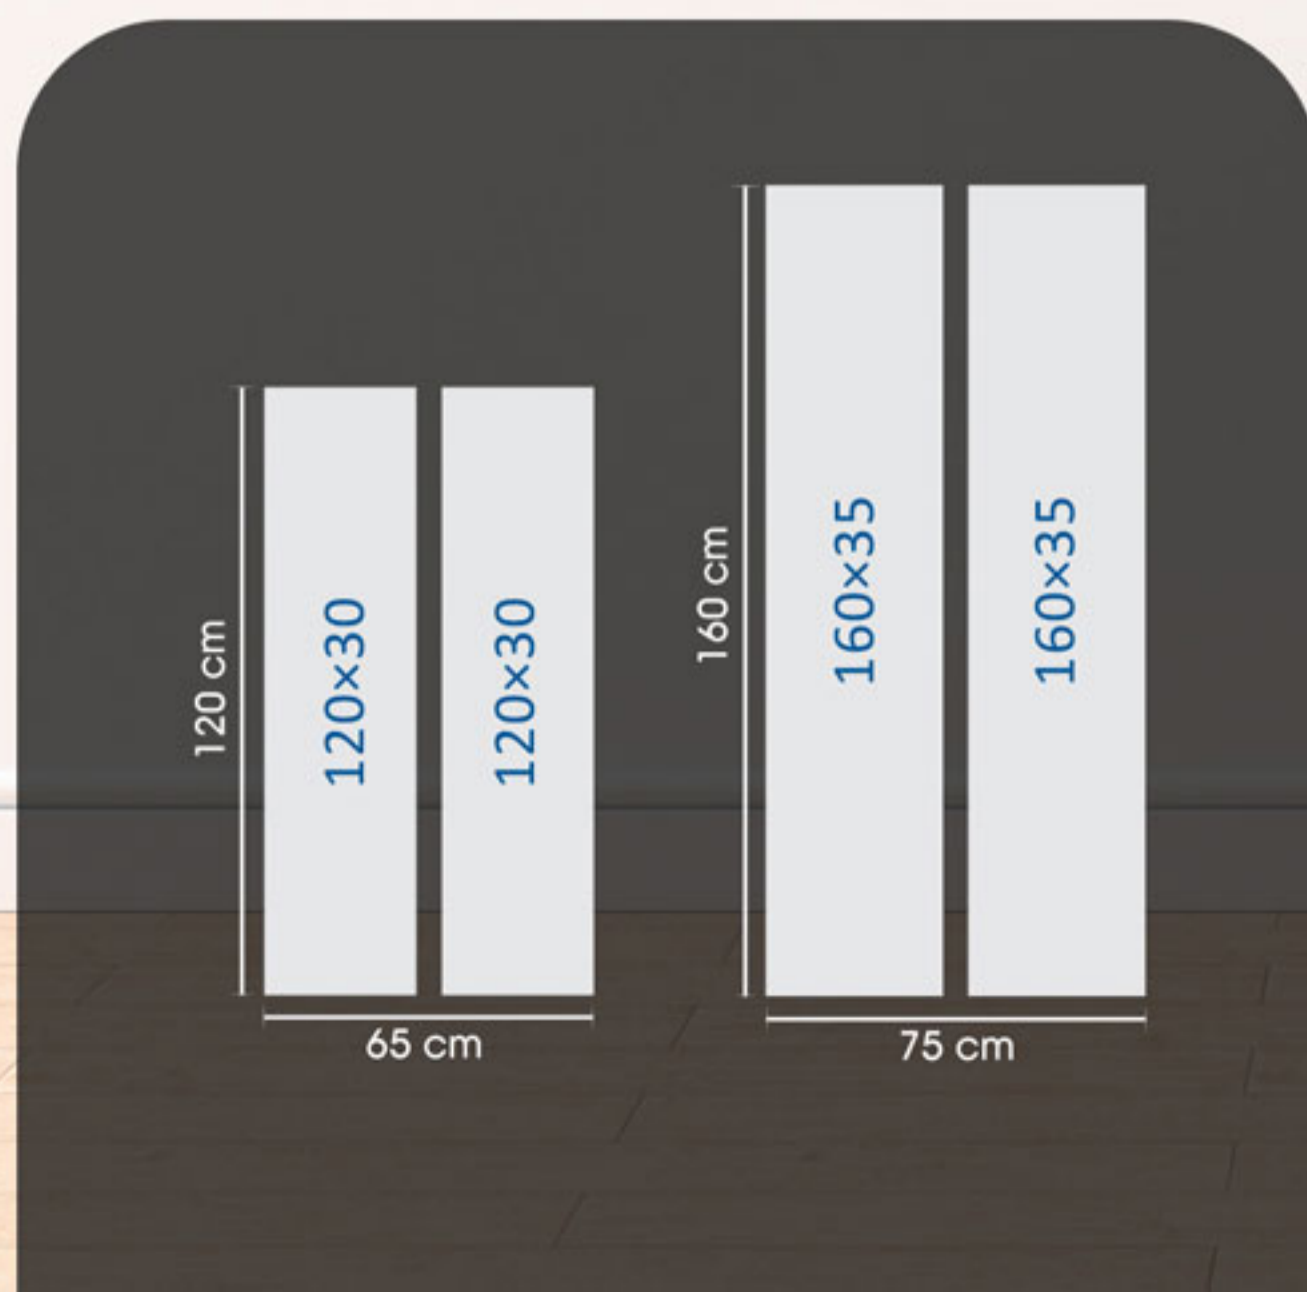

رحلة ممتعة مع أرقى المنتجات ..

مكون من قطعتين في إطار واحد

مكون من 3 قطع في إطار واحد

100×70

150x50

180x60

210x70

الموديل
P7

الموديل
020

الموديل
019

الموديل
P64

الموديل
P63

الموديل
P62

60x40

90x60

120x80

الموديل Q16

الموديل R1

الموديل Q21

الموديل Q19

120×60

140×70

160×80

200×100